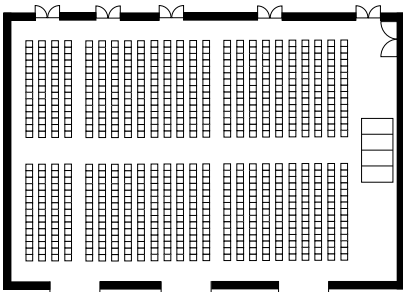

# Banquet Hall 3F

3F 中宴会場 「孔雀の間」

宴会場 <i>Banquet and conference rooms</i>	縦(m) <i>Length</i>	横(m) <i>Width</i>	高さ(m) <i>Height</i>	面積 <i>Area</i>		ご利用人数(名) <i>Capacity</i>				
				平方メートル <i>m<sup>2</sup></i>	坪 <i>Tsubo</i>	立食 <i>Reception</i>	正餐 <i>Banquet</i>	婚礼 <i>Wedding</i>	スクール <i>Classroom</i>	シアター <i>Theater</i>
孔雀の間全室 (ホワイエ含む) <i>Kujaku hall full span including the foyer</i>	20.4	29.8	4.0	860	260	1,000	—	—	—	—
	ホワイエ <i>Foyer</i>									
	9.0	28.0								
孔雀の間全室 <i>Kujaku hall full span</i>	20.4	29.8	4.0	610	190	500	380	320	380	750
孔雀の間A室 <i>Kujaku hall A</i>	20.4	9.9	4.0	220	70	180	80	60	100	200
孔雀の間B室 <i>Kujaku hall B</i>	20.4	6.9	4.0	140	45	120	50	—	60	100
孔雀の間C室 <i>Kujaku hall C</i>	20.4	11.9	4.0	250	75	200	130	100	130	260
孔雀の間A+B室 <i>Kujaku hall A + B</i>	20.4	16.8	4.0	360	110	370	200	160	200	400
孔雀の間B+C室 <i>Kujaku hall B + C</i>	20.4	18.8	4.0	400	120	400	220	180	220	450
ラ・グランドゥ・ ルミエール <i>La Grande Lumière</i>	14.5	8.7	4.5	126	38	70	60	—	72	100

hotel nikko kanazawa

■レイアウト例 … 孔雀の間

●孔雀全室 正餐形式 (38卓380席)

●孔雀全室 立食形式 (500名収容)

●孔雀全室 スクール形式 (363席)

●孔雀全室 シアター形式 (720席)

●孔雀A+B室  
シアター形式  
(392席)

●孔雀C室  
立食形式  
(200名収容)

●孔雀A室  
正餐形式  
(8卓80席)

●孔雀B室  
正餐形式  
(5卓50席)

●孔雀C室  
正餐形式  
(13卓130席)

●孔雀A室  
囲み形式  
(60席)

●孔雀B室  
スクール形式  
(66席)

●孔雀C室  
スクール形式  
(132席)

■レイアウト例 … ラ・グランドウ・ルミエール

●ラ・グランドウ・ルミエール  
スクール形式 (72席)

●ラ・グランドウ・ルミエール  
シアター形式 (100席)

●ラ・グランドウ・ルミエール  
囲み形式 (60席)

●ラ・グランドウ・ルミエール  
正餐形式 (6卓60席)

●ラ・グランドウ・ルミエール  
立食形式 (80名収容)

●ラ・グランドウ・ルミエール  
正餐形式 (24席)