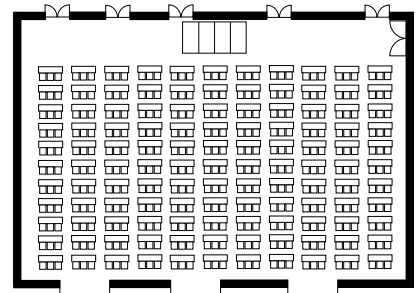

# Banquet Hall 3F

3F 中宴会場 「孔雀の間」

宴会場 <i>Banquet and conference rooms</i>	縦(m) <i>Length</i>	横(m) <i>Width</i>	高さ(m) <i>Height</i>	面積 <i>Area</i>		ご利用人数(名) <i>Capacity</i>				
				平方メートル <i>m<sup>2</sup></i>	坪 <i>Tsubo</i>	立食 <i>Reception</i>	正餐 <i>Banquet</i>	婚礼 <i>Wedding</i>	スクール <i>Classroom</i>	シアター <i>Theater</i>
孔雀の間全室 (ホワイエ含む) <i>Kujaku hall full span including the foyer</i>	20.4	29.8	4.0	860	260	1,000	—	—	—	—
	ホワイエ <i>Foyer</i>									
	9.0	28.0								
孔雀の間全室 <i>Kujaku hall full span</i>	20.4	29.8	4.0	610	190	500	380	320	380	750
孔雀の間A室 <i>Kujaku hall A</i>	20.4	9.9	4.0	220	70	180	80	60	100	200
孔雀の間B室 <i>Kujaku hall B</i>	20.4	6.9	4.0	140	45	120	50	—	60	100
孔雀の間C室 <i>Kujaku hall C</i>	20.4	11.9	4.0	250	75	200	130	100	130	260
孔雀の間A+B室 <i>Kujaku hall A + B</i>	20.4	16.8	4.0	360	110	370	200	160	200	400
孔雀の間B+C室 <i>Kujaku hall B + C</i>	20.4	18.8	4.0	400	120	400	220	180	220	450
ラ・グランドゥ・ ルミエール <i>La Grande Lumière</i>	14.5	8.7	4.5	126	38	70	60	—	72	100

hotel nikko kanazawa

■レイアウト例 … 孔雀の間

●孔雀全室 正餐形式 (38卓380席)

●孔雀全室 立食形式 (500名収容)

●孔雀全室 スクール形式 (363席)

●孔雀全室 シアター形式 (720席)

●孔雀A+B室  
シアター形式  
(392席)

●孔雀C室  
立食形式  
(200名収容)

●孔雀A室  
正餐形式  
(8卓80席)

●孔雀B室  
正餐形式  
(5卓50席)

●孔雀C室  
正餐形式  
(13卓130席)

●孔雀A室  
囲み形式  
(60席)

●孔雀B室  
スクール形式  
(66席)

●孔雀C室  
スクール形式  
(132席)

■レイアウト例 … ラ・グランドウ・ルミエール

●ラ・グランドウ・ルミエール  
スクール形式 (72席)

●ラ・グランドウ・ルミエール  
シアター形式 (100席)

●ラ・グランドウ・ルミエール  
囲み形式 (60席)

●ラ・グランドウ・ルミエール  
正餐形式 (6卓60席)

●ラ・グランドウ・ルミエール  
立食形式 (80名収容)

●ラ・グランドウ・ルミエール  
正餐形式 (24席)