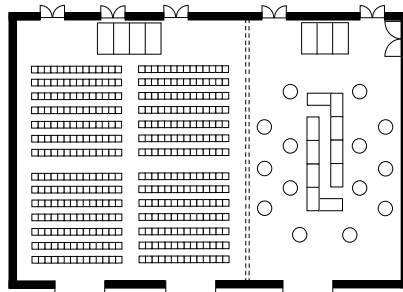

# Banquet Hall 3F

3F 中宴会場 「孔雀の間」

宴会場 <i>Banquet and conference rooms</i>	縦(m) <i>Length</i>	横(m) <i>Width</i>	高さ(m) <i>Height</i>	面積 <i>Area</i>		ご利用人数(名) <i>Capacity</i>				
				平方メートル <i>m<sup>2</sup></i>	坪 <i>Tsubo</i>	立食 <i>Reception</i>	正餐 <i>Banquet</i>	婚礼 <i>Wedding</i>	スクール <i>Classroom</i>	シアター <i>Theater</i>
孔雀の間全室 (ホワイエ含む) <i>Kujaku hall full span including the foyer</i>	20.4	29.8	4.0	860	260	1,000	—	—	—	—
	ホワイエ <i>Foyer</i>									
	9.0	28.0								
孔雀の間全室 <i>Kujaku hall full span</i>	20.4	29.8	4.0	610	190	500	380	320	380	750
孔雀の間A室 <i>Kujaku hall A</i>	20.4	9.9	4.0	220	70	180	80	60	100	200
孔雀の間B室 <i>Kujaku hall B</i>	20.4	6.9	4.0	140	45	120	50	—	60	100
孔雀の間C室 <i>Kujaku hall C</i>	20.4	11.9	4.0	250	75	200	130	100	130	260
孔雀の間A+B室 <i>Kujaku hall A + B</i>	20.4	16.8	4.0	360	110	370	200	160	200	400
孔雀の間B+C室 <i>Kujaku hall B + C</i>	20.4	18.8	4.0	400	120	400	220	180	220	450
ラ・グランドゥ・ ルミエール <i>La Grande Lumière</i>	14.5	8.7	4.5	126	38	70	60	—	72	100

hotel nikko kanazawa

■レイアウト例 … 孔雀の間

●孔雀全室 正餐形式 (38卓380席)

●孔雀全室 立食形式 (500名収容)

●孔雀全室 スクール形式 (363席)

●孔雀全室 シアター形式 (720席)

●孔雀A+B室  
シアター形式  
(392席)

●孔雀C室  
立食形式  
(200名収容)

●孔雀A室  
正餐形式  
(8卓80席)

●孔雀B室  
正餐形式  
(5卓50席)

●孔雀C室  
正餐形式  
(13卓130席)

●孔雀A室  
囲み形式  
(60席)

●孔雀B室  
スクール形式  
(66席)

●孔雀C室  
スクール形式  
(132席)

■レイアウト例 … ラ・グランドウ・ルミエール

●ラ・グランドウ・ルミエール  
スクール形式 (72席)

●ラ・グランドウ・ルミエール  
シアター形式 (100席)

●ラ・グランドウ・ルミエール  
囲み形式 (60席)

●ラ・グランドウ・ルミエール  
正餐形式 (6卓60席)

●ラ・グランドウ・ルミエール  
立食形式 (80名収容)

●ラ・グランドウ・ルミエール  
正餐形式 (24席)