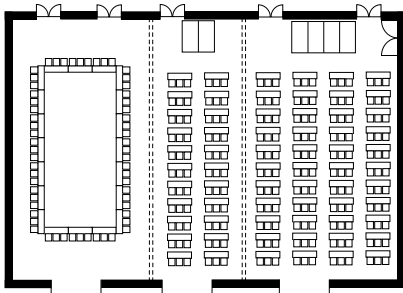

# Banquet Hall 3F

3F 中宴会場 「孔雀の間」

宴会場 <i>Banquet and conference rooms</i>	縦(m) <i>Length</i>	横(m) <i>Width</i>	高さ(m) <i>Height</i>	面積 <i>Area</i>		ご利用人数(名) <i>Capacity</i>				
				平方メートル <i>m<sup>2</sup></i>	坪 <i>Tsubo</i>	立食 <i>Reception</i>	正餐 <i>Banquet</i>	婚礼 <i>Wedding</i>	スクール <i>Classroom</i>	シアター <i>Theater</i>
孔雀の間全室 (ホワイエ含む) <i>Kujaku hall full span including the foyer</i>	20.4	29.8	4.0	860	260	1,000	—	—	—	—
	ホワイエ <i>Foyer</i>									
	9.0	28.0								
孔雀の間全室 <i>Kujaku hall full span</i>	20.4	29.8	4.0	610	190	500	380	320	380	750
孔雀の間A室 <i>Kujaku hall A</i>	20.4	9.9	4.0	220	70	180	80	60	100	200
孔雀の間B室 <i>Kujaku hall B</i>	20.4	6.9	4.0	140	45	120	50	—	60	100
孔雀の間C室 <i>Kujaku hall C</i>	20.4	11.9	4.0	250	75	200	130	100	130	260
孔雀の間A+B室 <i>Kujaku hall A + B</i>	20.4	16.8	4.0	360	110	370	200	160	200	400
孔雀の間B+C室 <i>Kujaku hall B + C</i>	20.4	18.8	4.0	400	120	400	220	180	220	450
ラ・グランドゥ・ ルミエール <i>La Grande Lumière</i>	14.5	8.7	4.5	126	38	70	60	—	72	100

hotel nikko kanazawa

■レイアウト例 … 孔雀の間

●孔雀全室 正餐形式 (38卓380席)

●孔雀全室 立食形式 (500名収容)

●孔雀全室 スクール形式 (363席)

●孔雀全室 シアター形式 (720席)

●孔雀A+B室  
シアター形式  
(392席)

●孔雀C室  
立食形式  
(200名収容)

●孔雀A室  
正餐形式  
(8卓80席)

●孔雀B室  
正餐形式  
(5卓50席)

●孔雀C室  
正餐形式  
(13卓130席)

●孔雀A室  
囲み形式  
(60席)

●孔雀B室  
スクール形式  
(66席)

●孔雀C室  
スクール形式  
(132席)

■レイアウト例 … ラ・グランドウ・ルミエール

●ラ・グランドウ・ルミエール  
スクール形式 (72席)

●ラ・グランドウ・ルミエール  
シアター形式 (100席)

●ラ・グランドウ・ルミエール  
囲み形式 (60席)

●ラ・グランドウ・ルミエール  
正餐形式 (6卓60席)

●ラ・グランドウ・ルミエール  
立食形式 (80名収容)

●ラ・グランドウ・ルミエール  
正餐形式 (24席)