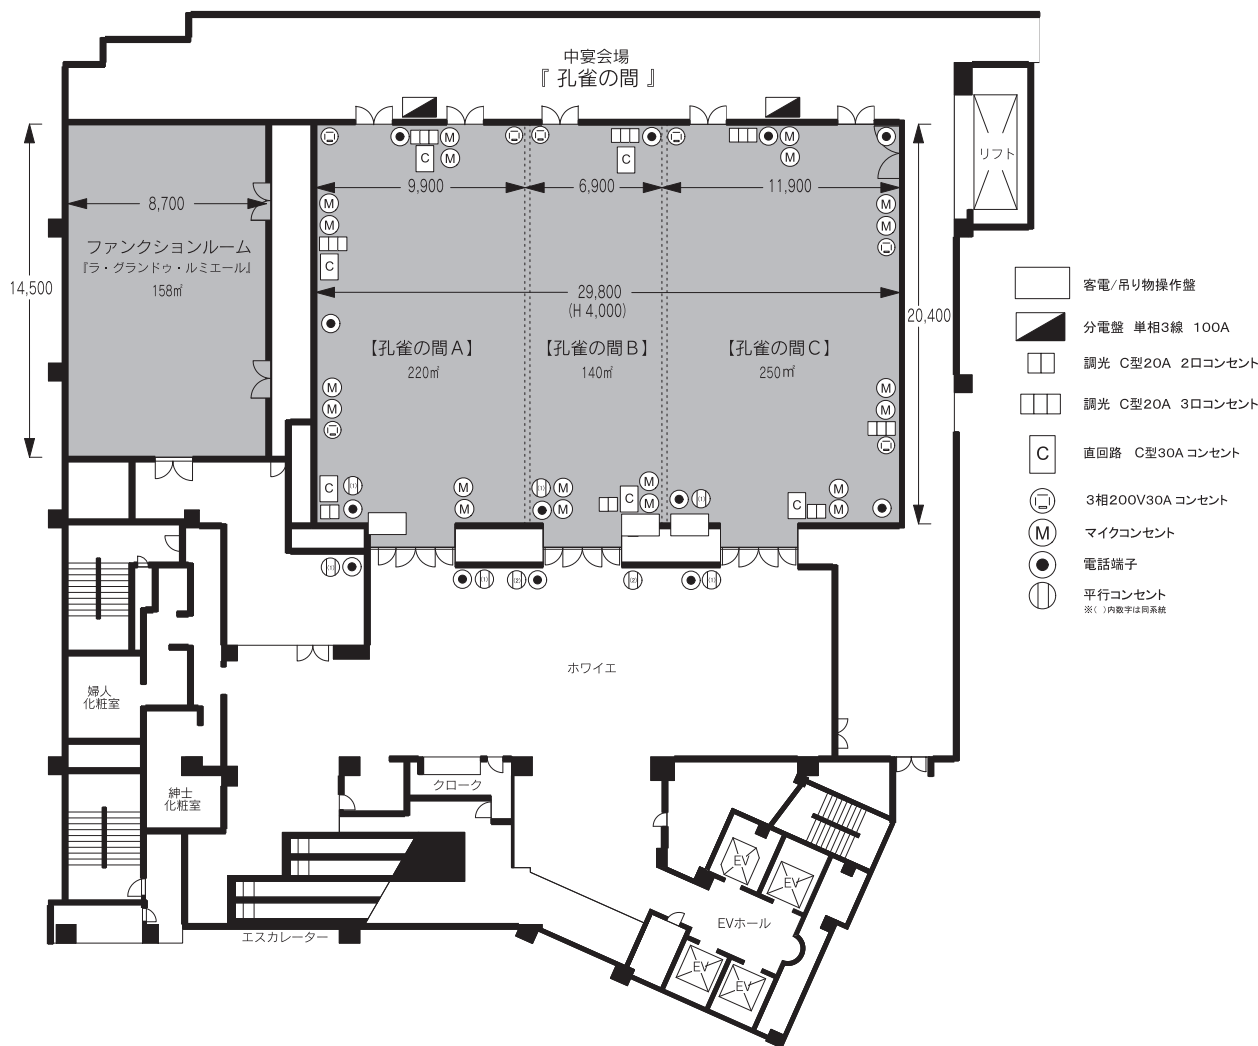

# Banquet Hall 3F

3F 中宴会場 「孔雀の間」

宴会場 <i>Banquet and conference rooms</i>	縦(m) <i>Length</i>	横(m) <i>Width</i>	高さ(m) <i>Height</i>	面積 <i>Area</i>		ご利用人数(名) <i>Capacity</i>				
				平方メートル <i>m<sup>2</sup></i>	坪 <i>Tsubo</i>	立食 <i>Reception</i>	正餐 <i>Banquet</i>	婚礼 <i>Wedding</i>	スクール <i>Classroom</i>	シアター <i>Theater</i>
孔雀の間全室 (ホワイエ含む) <i>Kujaku hall full span including the foyer</i>	20.4	29.8	4.0	860	260	1,000	—	—	—	—
	ホワイエ <i>Foyer</i>									
	9.0	28.0								
孔雀の間全室 <i>Kujaku hall full span</i>	20.4	29.8	4.0	610	190	500	380	320	380	750
孔雀の間A室 <i>Kujaku hall A</i>	20.4	9.9	4.0	220	70	180	80	60	100	200
孔雀の間B室 <i>Kujaku hall B</i>	20.4	6.9	4.0	140	45	120	50	—	60	100
孔雀の間C室 <i>Kujaku hall C</i>	20.4	11.9	4.0	250	75	200	130	100	130	260
孔雀の間A+B室 <i>Kujaku hall A + B</i>	20.4	16.8	4.0	360	110	370	200	160	200	400
孔雀の間B+C室 <i>Kujaku hall B + C</i>	20.4	18.8	4.0	400	120	400	220	180	220	450
ラ・グランドゥ・ ルミエール <i>La Grande Lumière</i>	14.5	8.7	4.5	126	38	70	60	—	72	100

hotel nikko kanazawa

■レイアウト例 … 孔雀の間

●孔雀全室 正餐形式 (38卓380席)

●孔雀全室 立食形式 (500名収容)

●孔雀全室 スクール形式 (363席)

●孔雀全室 シアター形式 (720席)

●孔雀A+B室  
シアター形式  
(392席)

●孔雀C室  
立食形式  
(200名収容)

●孔雀A室  
正餐形式  
(8卓80席)

●孔雀B室  
正餐形式  
(5卓50席)

●孔雀C室  
正餐形式  
(13卓130席)

●孔雀A室  
囲み形式  
(60席)

●孔雀B室  
スクール形式  
(66席)

●孔雀C室  
スクール形式  
(132席)

■レイアウト例 … ラ・グランドウ・ルミエール

●ラ・グランドウ・ルミエール  
スクール形式 (72席)

●ラ・グランドウ・ルミエール  
シアター形式 (100席)

●ラ・グランドウ・ルミエール  
囲み形式 (60席)

●ラ・グランドウ・ルミエール  
正餐形式 (6卓60席)

●ラ・グランドウ・ルミエール  
立食形式 (80名収容)

●ラ・グランドウ・ルミエール  
正餐形式 (24席)