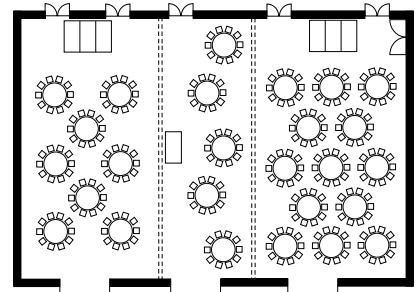

# Banquet Hall 3F

3F 中宴会場 「孔雀の間」

宴会場 <i>Banquet and conference rooms</i>	縦(m) <i>Length</i>	横(m) <i>Width</i>	高さ(m) <i>Height</i>	面積 <i>Area</i>		ご利用人数(名) <i>Capacity</i>				
				平方メートル <i>m<sup>2</sup></i>	坪 <i>Tsubo</i>	立食 <i>Reception</i>	正餐 <i>Banquet</i>	婚礼 <i>Wedding</i>	スクール <i>Classroom</i>	シアター <i>Theater</i>
孔雀の間全室 (ホワイエ含む) <i>Kujaku hall full span including the foyer</i>	20.4	29.8	4.0	860	260	1,000	—	—	—	—
	ホワイエ <i>Foyer</i>									
	9.0	28.0								
孔雀の間全室 <i>Kujaku hall full span</i>	20.4	29.8	4.0	610	190	500	380	320	380	750
孔雀の間A室 <i>Kujaku hall A</i>	20.4	9.9	4.0	220	70	180	80	60	100	200
孔雀の間B室 <i>Kujaku hall B</i>	20.4	6.9	4.0	140	45	120	50	—	60	100
孔雀の間C室 <i>Kujaku hall C</i>	20.4	11.9	4.0	250	75	200	130	100	130	260
孔雀の間A+B室 <i>Kujaku hall A + B</i>	20.4	16.8	4.0	360	110	370	200	160	200	400
孔雀の間B+C室 <i>Kujaku hall B + C</i>	20.4	18.8	4.0	400	120	400	220	180	220	450
ラ・グランドゥ・ ルミエール <i>La Grande Lumière</i>	14.5	8.7	4.5	126	38	70	60	—	72	100

hotel nikko kanazawa

■レイアウト例 … 孔雀の間

●孔雀全室 正餐形式 (38卓380席)

●孔雀全室 立食形式 (500名収容)

●孔雀全室 スクール形式 (363席)

●孔雀全室 シアター形式 (720席)

●孔雀A+B室  
シアター形式  
(392席)

●孔雀C室  
立食形式  
(200名収容)

●孔雀A室  
正餐形式  
(8卓80席)

●孔雀B室  
正餐形式  
(5卓50席)

●孔雀C室  
正餐形式  
(13卓130席)

●孔雀A室  
囲み形式  
(60席)

●孔雀B室  
スクール形式  
(66席)

●孔雀C室  
スクール形式  
(132席)

■レイアウト例 … ラ・グランドウ・ルミエール

●ラ・グランドウ・ルミエール  
スクール形式 (72席)

●ラ・グランドウ・ルミエール  
シアター形式 (100席)

●ラ・グランドウ・ルミエール  
囲み形式 (60席)

●ラ・グランドウ・ルミエール  
正餐形式 (6卓60席)

●ラ・グランドウ・ルミエール  
立食形式 (80名収容)

●ラ・グランドウ・ルミエール  
正餐形式 (24席)